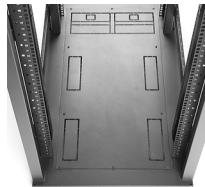

- طراحی سینی کف رک به صورت بازشو به منظور امکان عبور پل به همراه کابل های متصل به آن در زمان جابه جایی تجهیزات و یا تعویض رک
- امکان ثابت کردن رک به زمین بدون باز کردن سینی کف رک (در رک های 42U)
- تعبیه ورودی های کابل متعدد در سقف و کف رک با ابعاد متفاوت به منظور ورود و خروج کابل با حجم های متفاوت و از محل های مختلف

۲۴

Free Standing Racks - Network Racks
Base Rack

Basic Essentials
Advanced Design
Standard Features
Easy Usage

محصولات مرتبط و متداول

Product Type	P/N	Description	Refer to Page
Shelf & Slide Rail	TSF-431	iRACK Fixed Shelf (43cm deep) for All Racks with 60cm Deep (Tray)	48
	TSF-561	iRACK Fixed Shelf (56cm deep) for All Racks with 80cm Deep (Tray)	48
	TSF-771	iRACK Fixed Shelf (77cm deep) for All Racks with 100cm Deep (Tray)	48
	TSL-701	iRACK Flat Shelf (70cm deep) for All Racks with 100cm Deep (Tray)	48
	TST-451	iRACK Telescopic Shelf (45cm deep) for All Free Standing Racks (Moveable Tray)	48
	TSR-541	iRACK Slide Rails for (54cm deep) for All Racks with 80cm Deep (1 Pair)	49
	TSR-741	iRACK Slide Rails for (74cm deep) for All Racks with 100cm Deep (1 Pair)	49
Panel	TPL-101	iRACK Light Panel	49
	TPE-101	iRACK Cable Entry Panel	51
	TPC-121/221	iRACK 1U/2U Cable Management Panel with Replacement Front Cover	50
Power Module	TPB	All Blank Panel Models	49
	TPD	All 19" PDU Models	64-68 / 78-79
Cable Holder	TCH-106	iRACK General Cable Holder for Deep Racks (Depth 100cm)	50